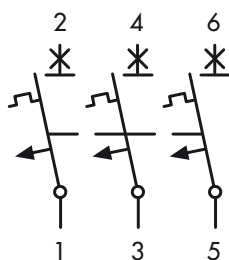

WYŁĄCZNIKI NADMIAROWOPRĄDOWE BMS6, 6 kA – INFORMACJE OGÓLNE

SCHRACK INFO

- Izolowane styki podłączeniowe
- Dwustronne zaciski windowe i szynowe
- Wskaźnik położenia styków na każdym biegunie
- Przekrój podłączeniowy 1–25 mm²
- Spełniają wymagania koordynacji izolacji, odstęp styków > 4 mm
- Podłączenie zasilania dowolne (od góry lub od dołu)
- Dowolna pozycja zabudowy
- Specjalne mocowanie na szynie TH 35 (zgodnie z EN50022)
- Zdolność zwarciova 6 kA

WSKAZÓWKI

Możliwość oszynowania od góry lub od dołu dzięki zaciskom szczękowym. Brak błędnych podłączeń kabli dzięki specjalnie izolowanym zaciskom. Unikalne mocowanie na szynie TH 35 sprawia, że nie ma konieczności demontażu oszynowania w trakcie wymiany wyłącznika.

AKCESORIA

Obudowy, osłony
Specjalne zaciski podłączeniowe
Wyzwalacze wzrostowe i podnapięciowe
Styki pomocnicze
Oszynowanie

UWAGA

Wyższe prądy znamionowe – patrz seria BR

DANE TECHNICZNE

Znamionowe napięcie / częstotliwość:	230 V / 400 V AC, 50 Hz
Znamionowe napięcie stałe DC (na biegun):	maks. 48 V DC
Temperatura otoczenia:	-5°C do +40°C
Dopuszczalne dobezpieczenie:	maks. 100 A gG (> 10 kA)
Klasa selektywności:	3
Znamionowa zwarciova zdolność łączeniowa:	6 kA zgodnie z IEC/EN 60898, maks. 10 kA zgodnie IEC 947-2
Stopień ochrony:	IP20
Charakterystyki wyzwalania:	B, C
Trwałość:	8000 łączy
Ochrona przed dotykiem (palcem / dłonią):	zgodnie z VBG 4
Moment dociskowy śrub:	2–2,4 Nm

WYŁĄCZNIKI NADMIAROWOPRĄDOWE BMS6, TRÓJBIEGUNOWE, 3 MODUŁY, 6 kA

SCHRACK INFO

Akcesoria:

- Styki pomocnicze 1Z+1R BM900001
- Oszynowanie 10 mm² / 3-biegunowe BS990113
- Oszynowanie 16 mm² / 3-biegunowe BS990114
- Płytko końcowa 3-biegunowa BS900116